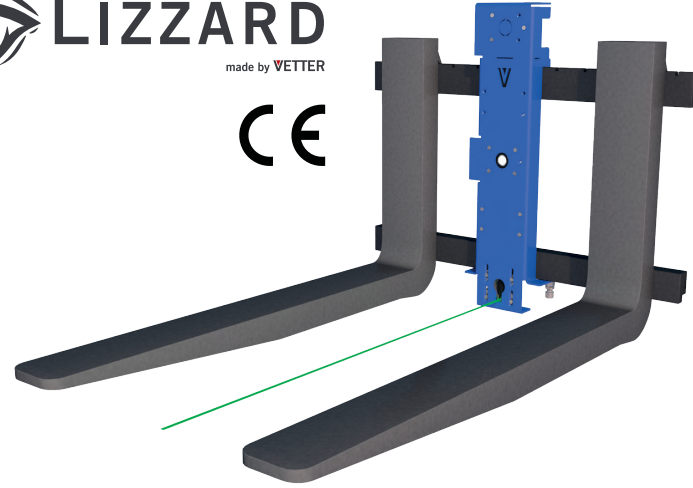

LIZZARD Se & sikta!

Den eftermonteringsbara lösningen för exakt och säker träffbild av lasten

- ▶ Exakt träffbild av lasten
- ▶ Säker lastning av gods
- ▶ Tydlig sikt av lasten och över båda gafflarna (LIZZARD Cam and LIZZARD Premium)
- ▶ Färre skador på det transporterade godset
- ▶ Förbättrad ergonomi för truckföraren
- ▶ Förenklad utbildning av ny lagerpersonal
- ▶ Hög flexibilitet: applicering på andra enheter är snabb och enkel
- ▶ Effektivt arbete

Exakt träffbild genom användning av krysslaser

Grön krysslaser, skyddsklass 1M

Visas i hyttens monitor

Trådlös kraftkälla med VETTER SmartSupply

Produktegenskaper	LIZZARD Premium	LIZZARD Target	LIZZARD Cam
Solid och robust teknologi	X	X	X
Plug & Play installation	X*	X	X*
1M laser, ingen risk för ögonskador	X	X	
Grön krysslaser	X	X	
SmartEnergy: energisparläge, deaktivering efter 120 sek.	X	X	X
AHD kamera med touch monitor	X		X
SmartSupply: Energikälla med standard 18 V batteri från BOSCH	X	X	X
Batterilivslängd min. 10 timmar vid rumstemperatur	X	X	X
Transmission via WiFi	X		X
CE konformitet	X	X	X
Typplatta	X	X	X