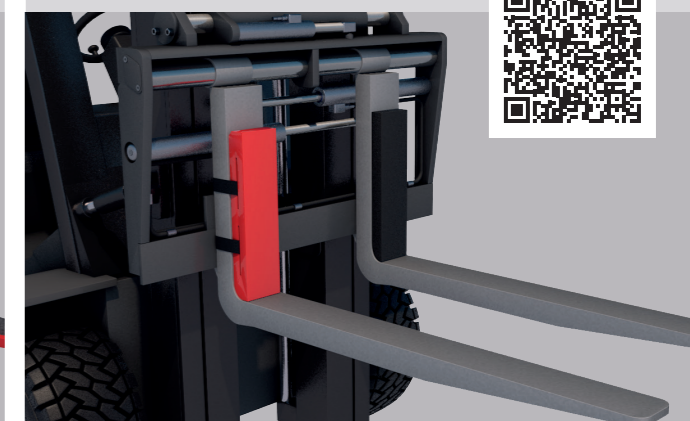

Montering med kardborreband