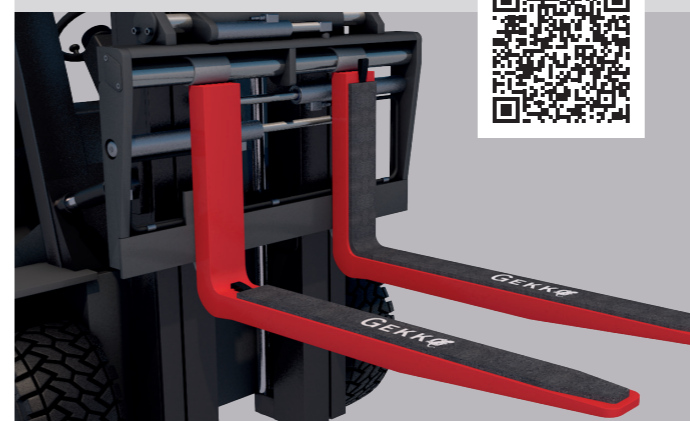

Integrerade magneter på undersidan