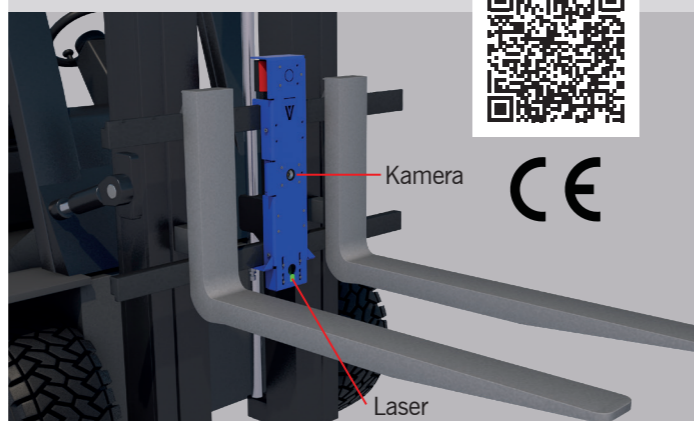

### SE & SIKTA!

- ▶ Exakt och säker inriktning och sikte på lasten
- ▶ Utökar truckförarens synfält
- ▶ Färre skador på det transporterade godset
- ▶ 3 versioner:
  - **LizzardTarget**: Krysslaser
  - **LizzardCam\***: Kamera inkl monitor
  - **LizzardPremium\***: Kamera, monitor, krysslaser
- ▶ Enkelt monterad på gaffelramen, användbart direkt!