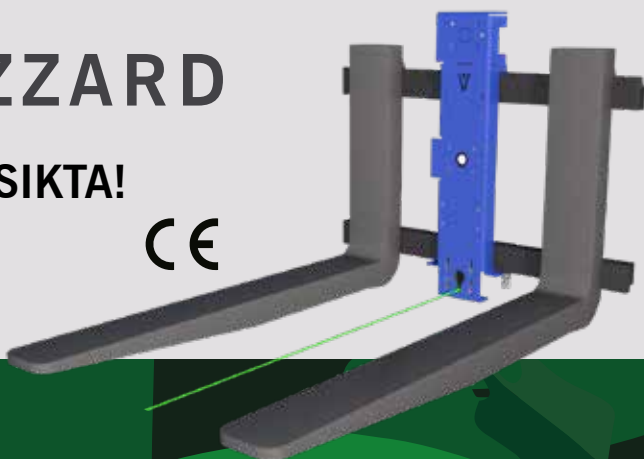

WOW!

Paketet för
industritruckar
& återförsäljare!

LIKA SMART SOM ENKELT!

Effektiva eftermonteringslösningar
för en säker gaffeltruck

Ditt totalpaket

- ▶ CleverHelpers är direkt återförsäljningsbara och ideala som en online/website-artikel
- ▶ Inklusive emballage, användarmanualer och CE-märkning
- ▶ Enkel självmontering av användaren
- ▶ Direktleverans i ditt namn på förfrågan

SE & SIKTA!

CE

GEKKO 

MAGNETISKT
HALSKYDD

ZE  BRA
VARNINGSBALK

 KOALA

STÖTSKYDD
(magnetisk eller
med kardborreband)